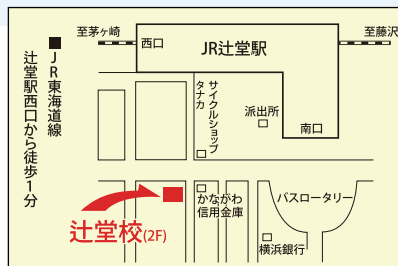

《入塾月の》
授業料無料

Point 1

高校受験コース
進路説明会

総仕上げテスト後、中学生向け進路説明会を開催。全県模試や講習中のご様子も含めて、ご面談形式で行います。

Point 2

総仕上げテストで
実力チェック

小学生は創研内で「総仕上げテスト」を実施。受験コースは「志望校判定テスト」を実施。中3生は外部会場で、中1・中2は教室(創研)で「全県模試」を受験!

Point 3

TEL 0120-77-4827

開校日 《平日》14:00 ~ 22:00
《土曜》12:00 ~ 22:00

住所 〒251-0047 神奈川県藤沢市辻堂2丁目5-1 トレンディー辻堂2F

近隣校舎はこちら

第一志望合格はお近くの創研学院から!

創研学院は「クラス授業」に「個人別指導」がついて、「自習室」もある完璧主義!

中学受験・実力錬成・ジュニアコース(小1~小6)

実力錬成コース (小4)・小5・小6 算・国・英・各種検定