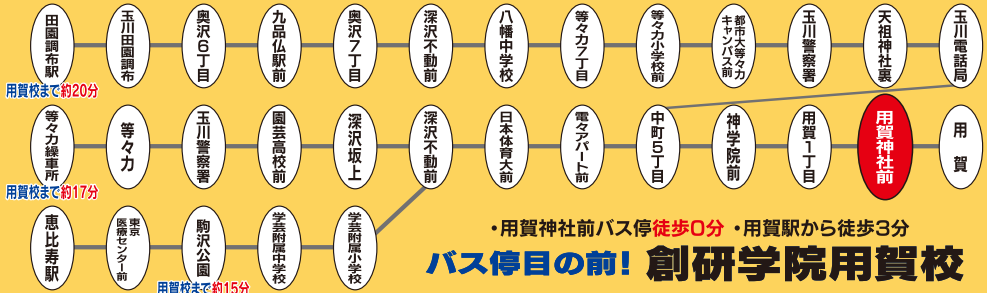

専用自習室完備

集中できる自習室を完備しています。授業日以外でも利用することができます。もちろん無料です。

弱点発見テスト

受験学年では弱点分野に的を絞って個々に課題を出します。

無料補習

弱点補強+志望校対策を随時行っていきます。生徒ひとり一人に対応していきます。

バス通塾が便利!

電車(東急)でも用賀駅徒歩3分!

創研学院プロフィール

「効果的な学習で志望校への100%合格」を目指して1987年にスタートした塾です。おかげさまで支持していただく方が増え、東京、大阪を中心に56校をオープンしてきました。中学受験・高校受験においても着実に合格者を増やしており、信頼できる・熱心だと評価をいただいております。用賀校においても「地域NO.1 実力UP塾」にしていく所存です。この機会にぜひ当学院をご検討いただきますようお願い申し上げます。