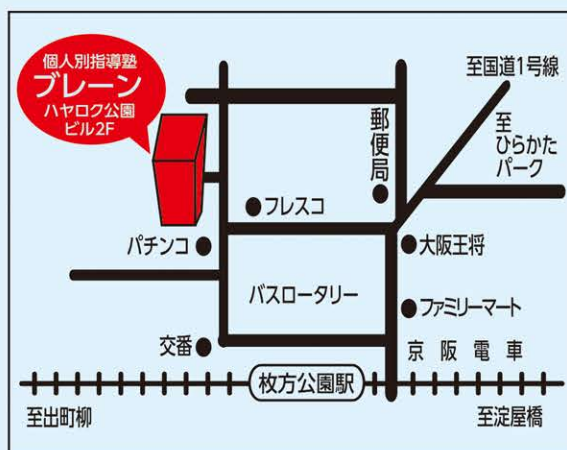

個人別のオーダー別指導

めんどうみ指導で

のびる

受験対策も
めんどうみでのびる!!

ブレインの夏期講習
特別キャンペーン!!

- **特典①** 夏期講習4回分 **無料!**
  ※無料体験分と合わせると6回分の授業を無料で受講していただけます!
- **特典②** 講習受講者は講習後の入塾金を **無料!**
  ※通常16,500円
- **特典③** 9月分の個別指導料を **半額!**
  ※特典2・3は2024年8月末迄のお申出が必要です。

新中学3年生対象
受験対策
土曜特訓開講

5教科の個別指導

※定期試験前は
テスト対策を
実施します。

時間 15:00-18:00もしくは
18:30-21:30(3時間)

月謝 16,500円(税込)
※テキスト代別途

土曜特訓受講者の声

毎週テストがあって大変
だったが、知識が増えた。

一つずつ時間をかけて教えて
くれたのでわかりやすかった。

たくさんの演習で1・2年でわからなかった
部分がわかるようになった。

苦手な英語もはじめての所から
やり直せたので力がついた。

忘れていたところを
しっかりと復習できた。

国語の問題を数多く解いたので、
文章を読むスピードが速くなった。

ブレインのさらに詳しい「めんどうみ」は裏面をご確認ください▶▶▶

夏期講習 受講生募集中

講習期間 7.22(月)~8.23(金)

体験授業無料 随時受付中

まずは校舎までお電話ください

個人別指導塾

ブレイン

ブレイン枚方公園

検索

ホームページもご覧ください。

<http://www.brain-kobetsu.com/>

枚方公園校: 〒573-0052 大阪府枚方市枚方元町7-16 ハヤロク公園ビル2F TEL 072 (843) 3036(代)

大阪本部: 〒530-0001 大阪市北区梅田1-2-2 大阪駅前第2ビル10F TEL 06 (6345) 6077(代)

東京本部: 〒152-0035 東京都目黒区自由が丘1-7-11ルミエールビル501 TEL 03 (5726) 9067(代)

お申し込み・お問い合わせは下記校舎へ

枚方公園校

0120-77-9537

TEL 072 (843) 3036

受付時間 <月曜~土曜> 14:30~21:00