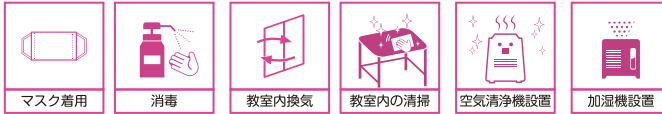

対象

1：3～4人

80分

小中高生

時間割

I.16:00～17:20 II.17:30～18:50
III.19:00～20:20 IV.20:30～21:50

こんな風に
組むことができます！

曜日×時間は自分次第！自由に変更できます。

	月	火	水	木	金	土
16:00～17:20	習いごと	部活		部活	部活	
17:30～18:50			数学			
19:00～20:20		理科			英語	
20:30～21:50	夜はゆっくり家で勉強					

部活のない水曜日は早い時間から

部活がある日でも遅い時間スタートの授業があるから安心！

校舎では以下の通り感染症対策を行います

日曜勉強会

参加無料
質問対応

Check!

分からないところは質問できて、自分のペースで進めることができる自習スタイル！