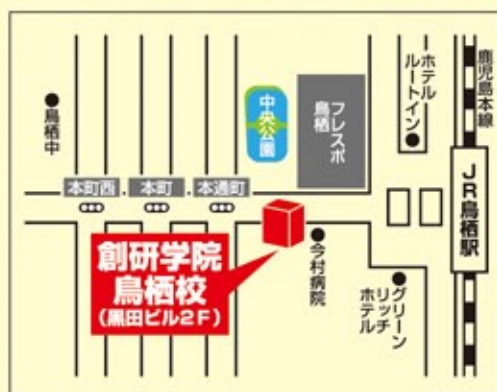

※1 5コマ以上からのお申込みとなります。
※日程や費用は裏面をご覧ください。

7/18(木)まで無料体験受付中!!

受験学年 受験対策特訓 少人数一斉

小6 香楠中対策講座 中3 夏期講習会 高3 数学復習講座

※日程や費用は裏面を
ご覧ください

創研学院

検索

<http://www.souken-gakuin.com/>

個人別指導塾(小・中・高生)

創研学院

鳥栖校 : 〒841-0033 佐賀県鳥栖市本通町1-855-3 黒田ビル2F
TEL.(0942)81-1001

大阪本部 : 〒530-0001 大阪市北区梅田1-2-2 大阪駅前第2ビル10F
TEL.(06)6345-3271(代)

東京本部 : 〒140-0011 東京都品川区東大井5-17-2 林ビル4F
TEL.(03)5461-9119(代)

お申し込み・お問い合わせは下記校舎へ

とす 鳥栖校

0120-69-4119

TEL.0942-81-1001

受付時間 受付(火・水・木・金・土)
14:00~22:00

★動画案内★

鳥栖駅から建物
入り口までご案内
いたします。